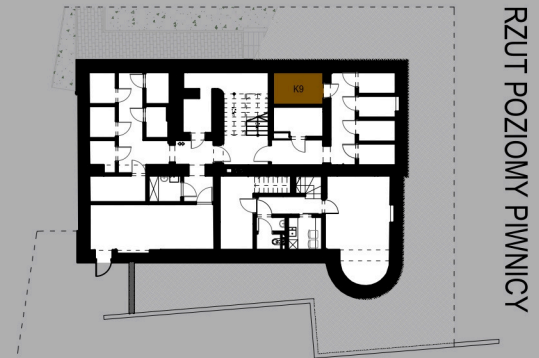

# KAMIENICA LWOWSKA

RZUT POZIOMY LOKALU MIESZKALNEGO M9  
SEGMENT B

RZUT POZIOMY PRZYNALEŻNEJ  
KOMÓRKI LOKATORSKIEJ K9  
W PIWNICY

RZUT POZIOMY PIWNICY

RZUT POZIOMY II PIĘTRA

M9	MIESZKANIE NR 9	[m <sup>2</sup> ]
1.	KORYTARZ	4.41
2.	ŁAZIENKA	3.37
3.	POKÓJ DZIENNY/KUCHNIA	22.45
4.	SYPIALNIA 1	10.53
	RAZEM	40.76
5.	BALKON	2.75
K9	KOMÓRKA LOKATORSKA	5.68

SEGMENT B MIESZKANIE NR 9 2 POKOJOWE 40.76 m<sup>2</sup>