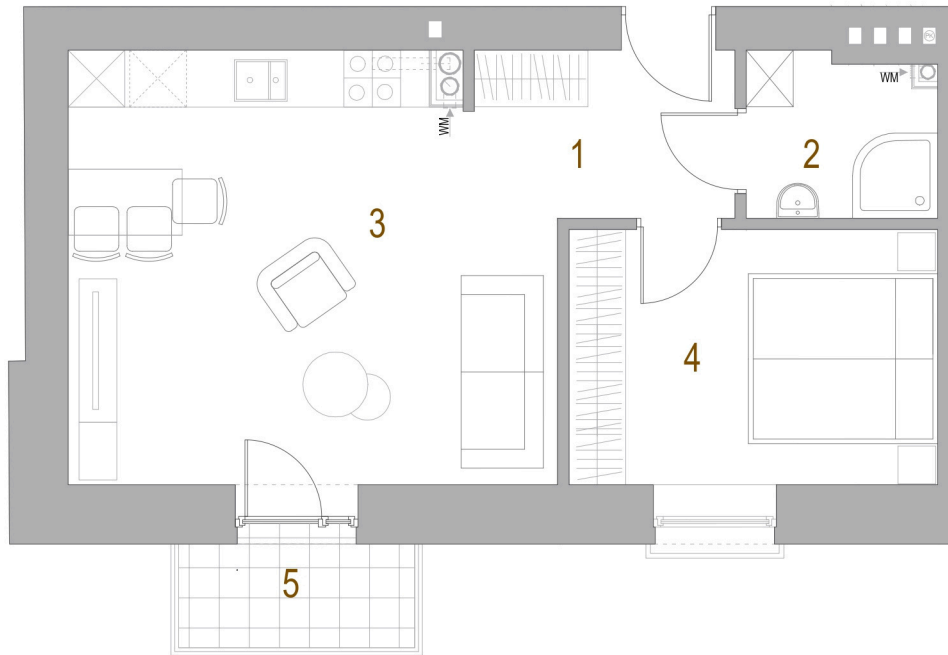

# KAMIENICA LWOWSKA

RZUT POZIOMY LOKALU MIESZKALNEGO M9  
SEGMENT B

RZUT POZIOMY PRZYNALEŻNEJ  
KOMÓRKI LOKATORSKIEJ K9  
W PIWNICY

RZUT POZIOMY PIWNICY

RZUT POZIOMY II PIĘTRA

M9	MIESZKANIE NR 9	[m <sup>2</sup> ]
1.	KORYTARZ	4.41
2.	ŁAZIENKA	3.37
3.	POKÓJ DZIENNY/KUCHNIA	22.45
4.	SYPIALNIA 1	10.53
	RAZEM	40.76
5.	BALKON	2.75
K9	KOMÓRKA LOKATORSKA	5.68

SEGMENT B MIESZKANIE NR 9 2 POKOJOWE 40.76 m<sup>2</sup>