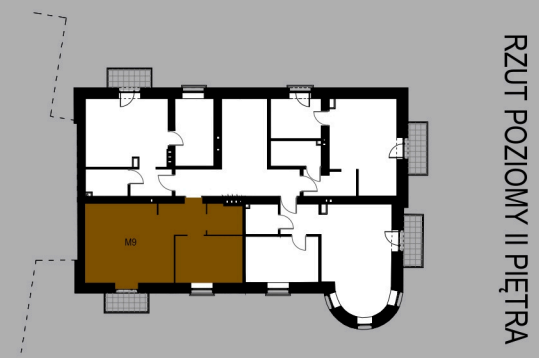

# KAMIENICA LWOWSKA

RZUT POZIOMY LOKALU MIESZKALNEGO M9  
SEGMENT B

RZUT POZIOMY PRZYNALEŻNEJ  
KOMÓRKI LOKATORSKIEJ K9  
W PIWNICY

RZUT POZIOMY PIWNICY

RZUT POZIOMY II PIĘTRA

M9	MIESZKANIE NR 9	[m <sup>2</sup> ]
1.	KORYTARZ	4.41
2.	ŁAZIENKA	3.37
3.	POKÓJ DZIENNY/KUCHNIA	22.45
4.	SYPIALNIA 1	10.53
	RAZEM	40.76
5.	BALKON	2.75
K9	KOMÓRKA LOKATORSKA	5.68

SEGMENT B MIESZKANIE NR 9 2 POKOJOWE 40.76 m<sup>2</sup>