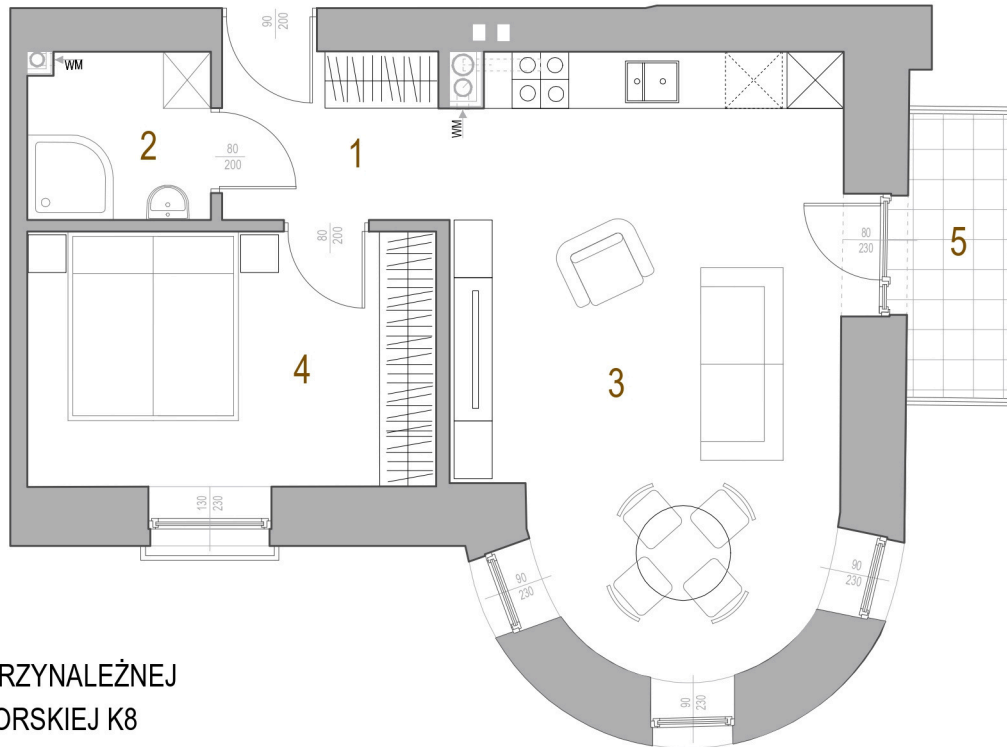

KAMIENICA LWOWSKA

RZUT POZIOMY LOKALU MIESZKALNEGO M8
SEGMENT B

RZUT POZIOMY PRZYNALEŻNEJ
KOMÓRKI LOKATORSKIEJ K8
W PIWNICY

RZUT POZIOMY PIWNICY

RZUT POZIOMY II PIĘTRA

M8	MIESZKANIE NR 8	[m ²]
1.	KORYTARZ	4.22
2.	ŁAZIENKA	3.38
3.	POKÓJ DZIENNY/KUCHNIA	24.45
4.	SYPIALNIA 1	11.65
	RAZEM	43.70
5.	BALKON	3.30
K8	KOMÓRKA LOKATORSKA	4.98

SEGMENT B MIESZKANIE NR 8 2 POKOJOWE 43.70 m²