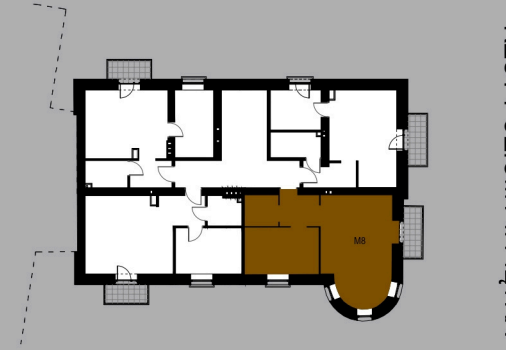

KAMIENICA LWOWSKA

RZUT POZIOMY LOKALU MIESZKALNEGO M8
SEGMENT B

RZUT POZIOMY PRZYNALEŻNEJ
KOMÓRKI LOKATORSKIEJ K8
W PIWNICY

RZUT POZIOMY PIWNICY

RZUT POZIOMY II PIĘTRA

M8	MIESZKANIE NR 8	[m ²]
1.	KORYTARZ	4.22
2.	ŁAZIENKA	3.38
3.	POKÓJ DZIENNY/KUCHNIA	24.45
4.	SYPIALNIA 1	11.65
	RAZEM	43.70
5.	BALKON	3.30
K8	KOMÓRKA LOKATORSKA	4.98

SEGMENT B MIESZKANIE NR 8 2 POKOJOWE 43.70 m²