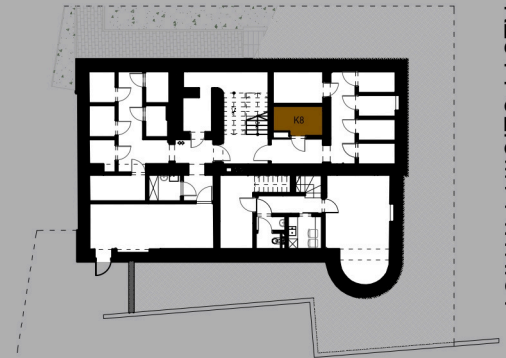

KAMIENICA LWOWSKA

RZUT POZIOMY LOKALU MIESZKALNEGO M8
SEGMENT B

RZUT POZIOMY PRZYNALEŻNEJ
KOMÓRKI LOKATORSKIEJ K8
W PIWNICY

RZUT POZIOMY PIWNICY

RZUT POZIOMY II PIĘTRA

M8	MIESZKANIE NR 8	[m ²]
1.	KORYTARZ	4.22
2.	ŁAZIENKA	3.38
3.	POKÓJ DZIENNY/KUCHNIA	24.45
4.	SYPIALNIA 1	11.65
	RAZEM	43.70
5.	BALKON	3.30
K8	KOMÓRKA LOKATORSKA	4.98

SEGMENT B MIESZKANIE NR 8 2 POKOJOWE 43.70 m²