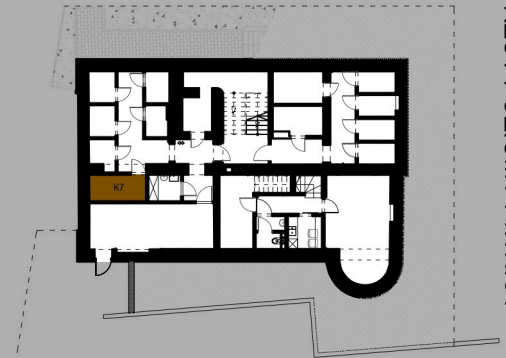

# KAMIENICA LWOWSKA

RZUT POZIOMY LOKALU MIESZKALNEGO M7  
SEGMENT B

RZUT POZIOMY PRZYNALEŻNEJ  
KOMÓRKI LOKATORSKIEJ K7  
W PIWNICY

RZUT POZIOMY PIWNICY

RZUT POZIOMY II PIĘTRA

M7	MIESZKANIE NR 7	[m <sup>2</sup> ]
1.	KORYTARZ	4.72
2.	ŁAZIENKA	4.38
3.	POKÓJ DZIENNY/KUCHNIA	19.89
4.	SYPIALNIA 1	6.96
	RAZEM	35.92
5.	BALKON	3.30
K7	KOMÓRKA LOKATORSKA	5.24

SEGMENT B MIESZKANIE NR 7 2 POKOJOWE 35.92 m<sup>2</sup>