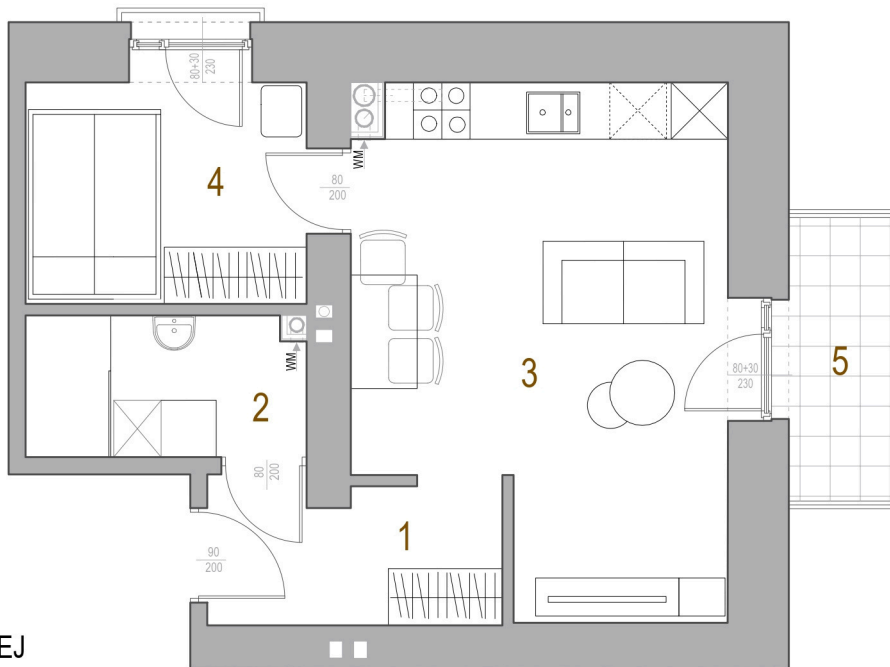

# KAMIENICA LWOWSKA

RZUT POZIOMY LOKALU MIESZKALNEGO M7  
SEGMENT B

RZUT POZIOMY PRZYNALEŻNEJ  
KOMÓRKI LOKATORSKIEJ K7  
W PIWNICY

RZUT POZIOMY PIWNICY

RZUT POZIOMY II PIĘTRA

M7	MIESZKANIE NR 7	[m <sup>2</sup> ]
1.	KORYTARZ	4.72
2.	ŁAZIENKA	4.38
3.	POKÓJ DZIENNY/KUCHNIA	19.89
4.	SYPIALNIA 1	6.96
	RAZEM	35.92
5.	BALKON	3.30
K7	KOMÓRKA LOKATORSKA	5.24

SEGMENT B MIESZKANIE NR 7 2 POKOJOWE 35.92 m<sup>2</sup>