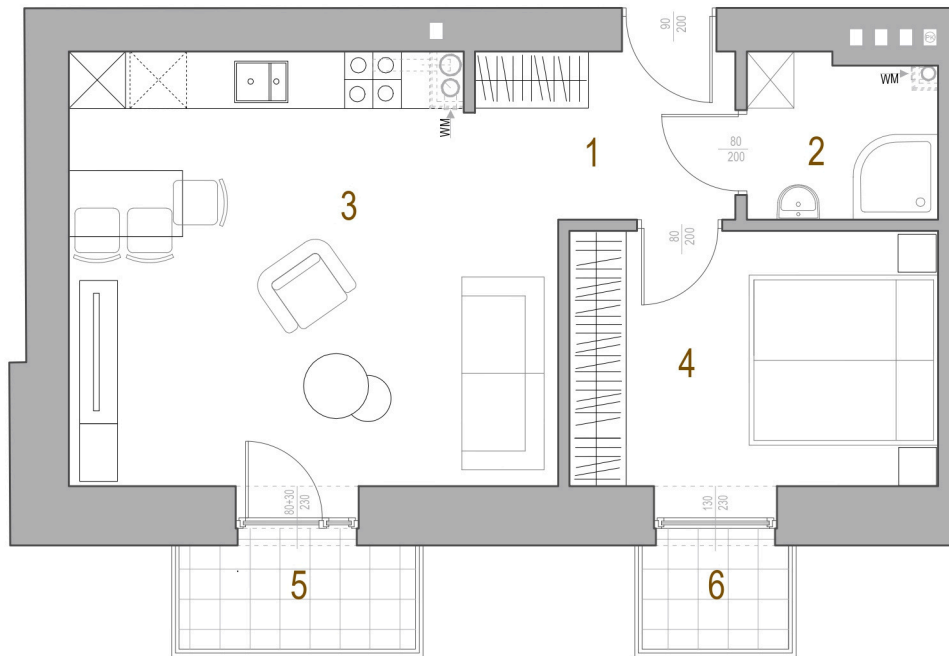

KAMIENICA LWOWSKA

RZUT POZIOMY LOKALU MIESZKALNEGO M5
SEGMENT B

RZUT POZIOMY PRZYNALEŻNEJ
KOMÓRKI LOKATORSKIEJ K5
W PIWNICY

RZUT POZIOMY PIWNICY

RZUT POZIOMY I PIĘTRA

M5	MIESZKANIE NR 5	[m ²]
1.	KORYTARZ	4.41
2.	ŁAZIENKA	3.44
3.	POKÓJ DZIENNY/KUCHNIA	22.67
4.	SYPIALNIA 1	10.53
	RAZEM	41.05
5.	BALKON	2.75
6.	BALKON	1.71
K5	KOMÓRKA LOKATORSKA	2.85

SEGMENT B MIESZKANIE NR 5 2 POKOJOWE 41.05 m²