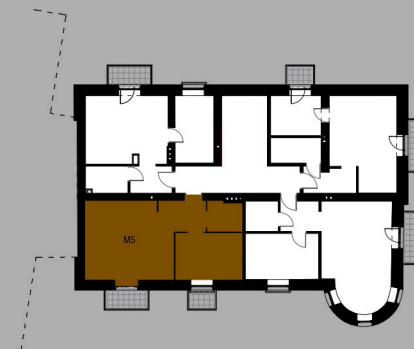

KAMIENICA LWOWSKA

RZUT POZIOMY LOKALU MIESZKALNEGO M5
SEGMENT B

RZUT POZIOMY PRZYNALEŻNEJ
KOMÓRKI LOKATORSKIEJ K5
W PIWNICY

RZUT POZIOMY PIWNICY

RZUT POZIOMY I PIĘTRA

M5	MIESZKANIE NR 5	[m ²]
1.	KORYTARZ	4.41
2.	ŁAZIENKA	3.44
3.	POKÓJ DZIENNY/KUCHNIA	22.67
4.	SYPIALNIA 1	10.53
	RAZEM	41.05
5.	BALKON	2.75
6.	BALKON	1.71
K5	KOMÓRKA LOKATORSKA	2.85

SEGMENT B MIESZKANIE NR 5 2 POKOJOWE 41.05 m²