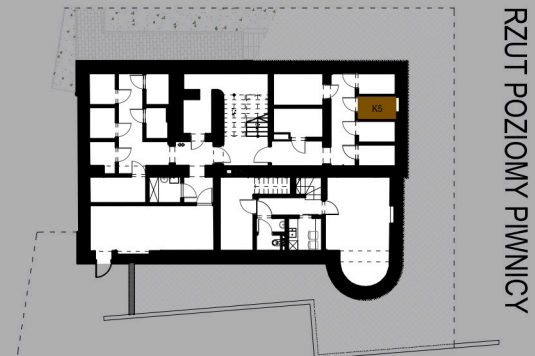

KAMIENICA LWOWSKA

RZUT POZIOMY LOKALU MIESZKALNEGO M5
SEGMENT B

RZUT POZIOMY PRZYNALEŻNEJ
KOMÓRKI LOKATORSKIEJ K5
W PIWNICY

RZUT POZIOMY PIWNICY

RZUT POZIOMY I PIĘTRA

M5	MIESZKANIE NR 5	[m ²]
1.	KORYTARZ	4.41
2.	ŁAZIENKA	3.44
3.	POKÓJ DZIENNY/KUCHNIA	22.67
4.	SYPIALNIA 1	10.53
	RAZEM	41.05
5.	BALKON	2.75
6.	BALKON	1.71
K5	KOMÓRKA LOKATORSKA	2.85

SEGMENT B MIESZKANIE NR 5 2 POKOJOWE 41.05 m²