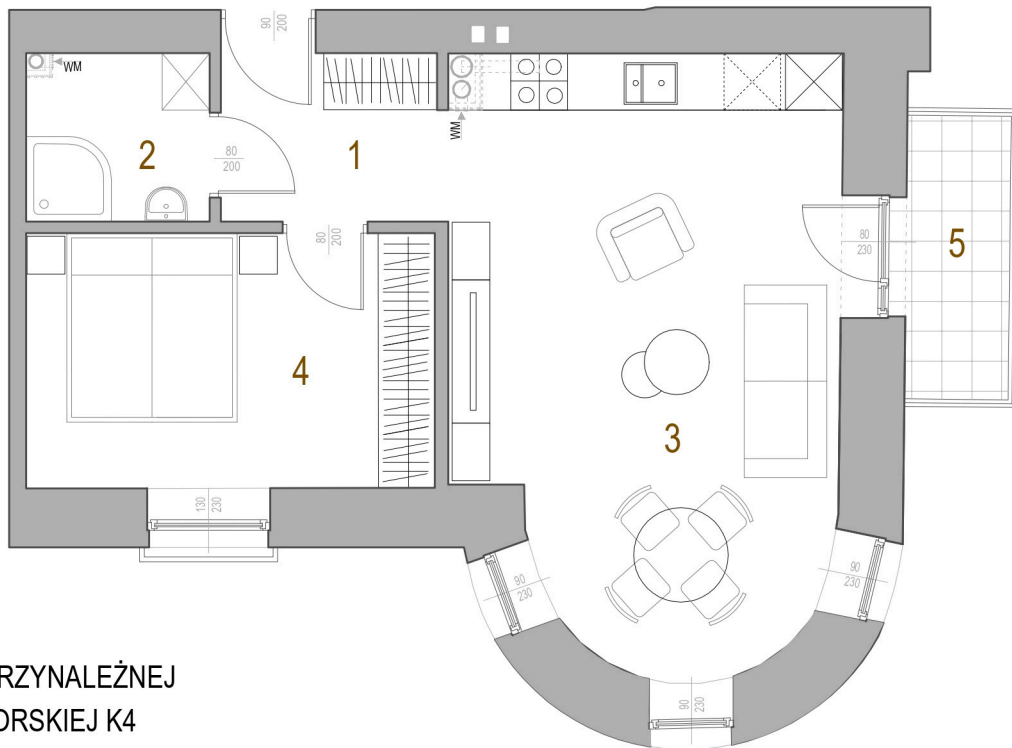

KAMIENICA LWOWSKA

RZUT POZIOMY LOKALU MIESZKALNEGO M4
SEGMENT B

RZUT POZIOMY PRZYNALEŻNEJ
KOMÓRKI LOKATORSKIEJ K4
W PIWNICY

RZUT POZIOMY PIWNICY

RZUT POZIOMY I PIĘTRA

M4	MIESZKANIE NR 4	[m ²]
1.	KORYTARZ	4.22
2.	ŁAZIENKA	3.46
3.	POKÓJ DZIENNY/KUCHNIA	24.66
4.	SYPIALNIA 1	11.72
	RAZEM	44.06
5.	BALKON	3.30
K4	KOMÓRKA LOKATORSKA	2.85

SEGMENT B MIESZKANIE NR 4 2 POKOJOWE

44.06 m²