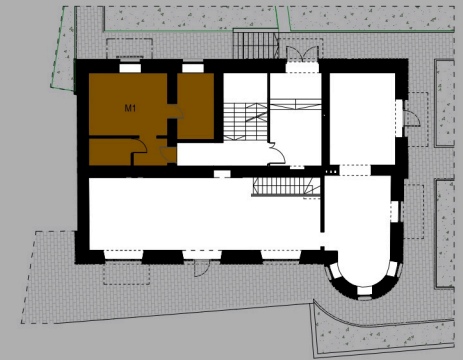

KAMIENICA LWOWSKA

RZUT POZIOMY LOKALU MIESZKALNEGO M1
SEGMENT B

RZUT POZIOMY PRZYNALEŻNEJ
KOMÓRKI LOKATORSKIEJ K1
W PIWNICY

RZUT POZIOMY PIWNICY

RZUT POZIOMY PARTERU

M1	MIESZKANIE NR 1	[m ²]
1.	KORYTARZ	3.46
2.	ŁAZIENKA	4.08
3.	POKÓJ DZIENNY/KUCHNIA	17.37
4.	SYPIALNIA 1	8.65
	RAZEM	33.56
K1	KOMÓRKA LOKATORSKA	2.98