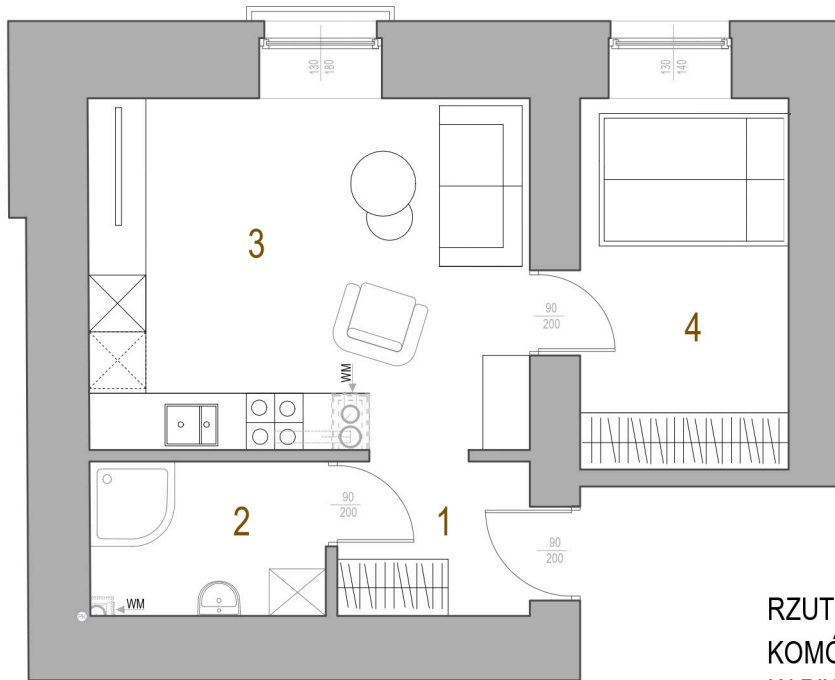

KAMIENICA LWOWSKA

RZUT POZIOMY LOKALU MIESZKALNEGO M1
SEGMENT B

RZUT POZIOMY PRZYNALEŻNEJ
KOMÓRKI LOKATORSKIEJ K1
W PIWNICY

RZUT POZIOMY PIWNICY

RZUT POZIOMY PARTERU

M1	MIESZKANIE NR 1	[m ²]
1.	KORYTARZ	3.46
2.	ŁAZIENKA	4.08
3.	POKÓJ DZIENNY/KUCHNIA	17.37
4.	SYPIALNIA 1	8.65
	RAZEM	33.56
K1	KOMÓRKA LOKATORSKA	2.98