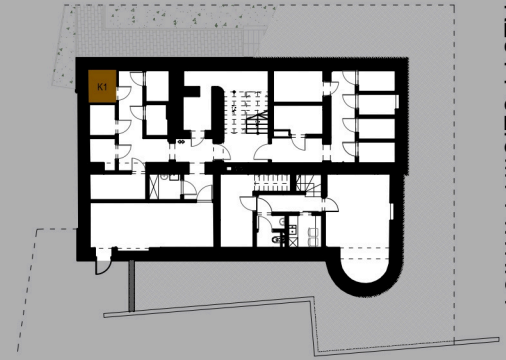

KAMIENICA LWOWSKA

RZUT POZIOMY LOKALU MIESZKALNEGO M1
SEGMENT B

RZUT POZIOMY PRZYNALEŻNEJ
KOMÓRKI LOKATORSKIEJ K1
W PIWNICY

RZUT POZIOMY PIWNICY

RZUT POZIOMY PARTERU

M1	MIESZKANIE NR 1	[m ²]
1.	KORYTARZ	3.46
2.	ŁAZIENKA	4.08
3.	POKÓJ DZIENNY/KUCHNIA	17.37
4.	SYPIALNIA 1	8.65
	RAZEM	33.56
K1	KOMÓRKA LOKATORSKA	2.98