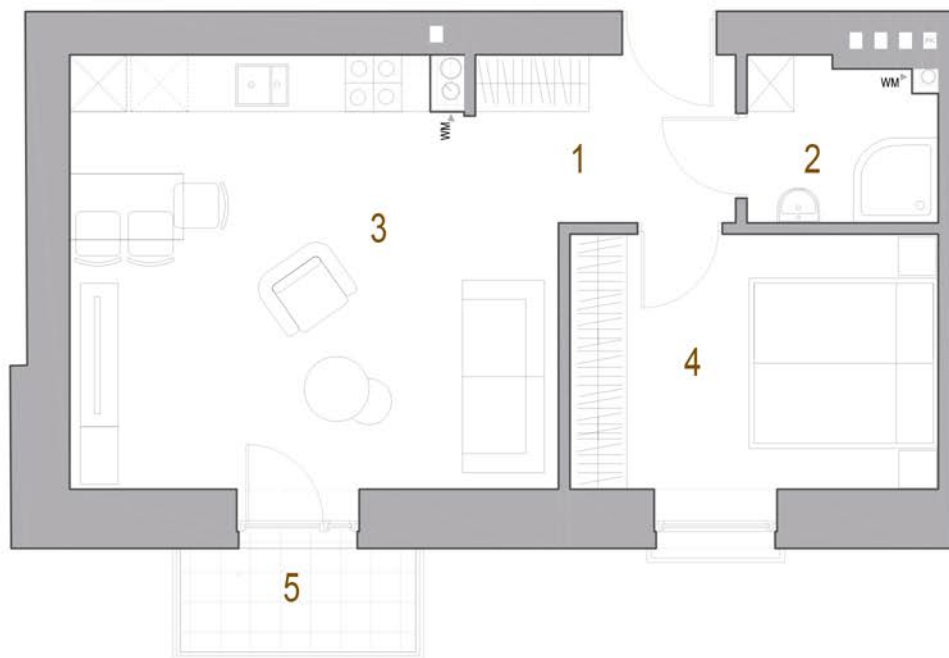

# KAMIENICA LWOWSKA

RZUT POZIOMY LOKALU MIESZKALNEGO M9  
SEGMENT B

RZUT POZIOMY PRZYNALEŻNEJ  
KOMÓRKI LOKATORSKIEJ K9  
W PIWNICY

RZUT POZIOMY PIWNICY

RZUT POZIOMY II PIĘTRA

M9	MIESZKANIE NR 9	[m <sup>2</sup> ]
1.	KORYTARZ	4.41
2.	ŁAZIENKA	3.37
3.	POKÓJ DZIENNY/KUCHNIA	22.45
4.	SYPIALNIA 1	10.53
	RAZEM	40.76
5.	BALKON	2.75
K9	KOMÓRKA LOKATORSKA	5.60

SEGMENT B MIESZKANIE NR 9 | 2 POKOJOWE | 40.76 m<sup>2</sup>