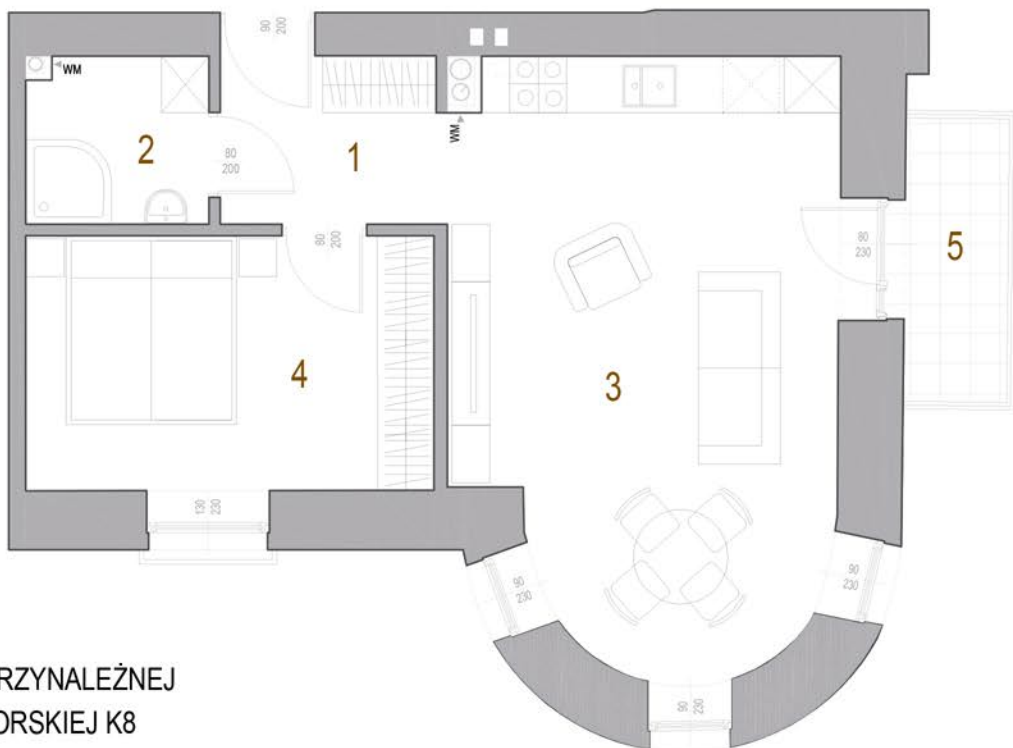

KAMIENICA LWOWSKA

RZUT POZIOMY LOKALU MIESZKALNEGO M8
SEGMENT B

RZUT POZIOMY PRZYNALEŻNEJ
KOMÓRKI LOKATORSKIEJ K8
W PIWNICY

RZUT POZIOMY PIWNICY

RZUT POZIOMY II PIĘTRA

M8	MIESZKANIE NR 8	[m ²]
1.	KORYTARZ	4.22
2.	ŁAZIENKA	3.38
3.	POKÓJ DZIENNY/KUCHNIA	24.45
4.	SYPIALNIA 1	11.65
	RAZEM	43.70
5.	BALKON	3.30
K8	KOMÓRKA LOKATORSKA	4.91