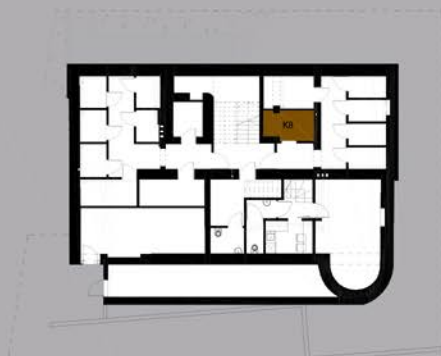

KAMIENICA LWOWSKA

RZUT POZIOMY LOKALU MIESZKALNEGO M8
SEGMENT B

RZUT POZIOMY PRZYNALEŻNEJ
KOMÓRKI LOKATORSKIEJ K8
W PIWNICY

RZUT POZIOMY PIWNICY

RZUT POZIOMY II PIĘTRA

M8	MIESZKANIE NR 8	[m ²]
1.	KORYTARZ	4.22
2.	ŁAZIENKA	3.38
3.	POKÓJ DZIENNY/KUCHNIA	24.45
4.	SYPIALNIA 1	11.65
	RAZEM	43.70
5.	BALKON	3.30
K8	KOMÓRKA LOKATORSKA	4.91