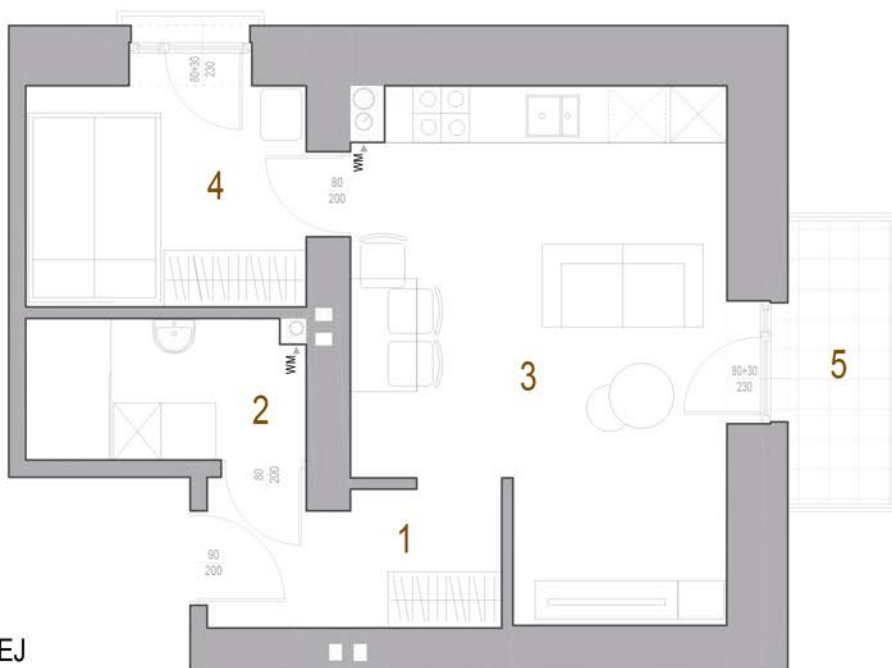

KAMIENICA LWOWSKA

RZUT POZIOMY LOKALU MIESZKALNEGO M7
SEGMENT B

RZUT POZIOMY PRZYNALEŻNEJ
KOMÓRKI LOKATORSKIEJ K7
W PIWNICY

RZUT POZIOMY PIWNICY

RZUT POZIOMY II PIĘTRA

M7	MIESZKANIE NR 7	[m ²]
1.	KORYTARZ	4.72
2.	ŁAZIENKA	4.38
3.	POKÓJ DZIENNY/KUCHNIA	19.89
4.	SYPIALNIA 1	6.96
	RAZEM	35.92
5.	BALKON	3.30
K7	KOMÓRKA LOKATORSKA	2.85

SEGMENT B MIESZKANIE NR 7 | 2 POKOJOWE | 35.92 m²