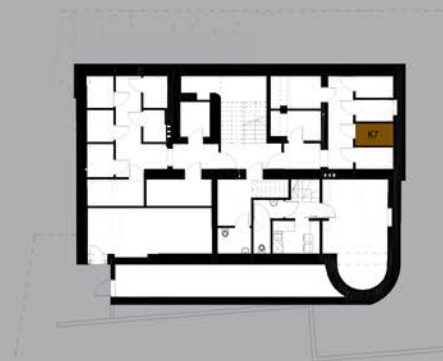

KAMIENICA LWOWSKA

RZUT POZIOMY LOKALU MIESZKALNEGO M7
SEGMENT B

RZUT POZIOMY PRZYNALEŻNEJ
KOMÓRKI LOKATORSKIEJ K7
W PIWNICY

RZUT POZIOMY PIWNICY

RZUT POZIOMY II PIĘTRA

M7	MIESZKANIE NR 7	[m ²]
1.	KORYTARZ	4.72
2.	ŁAZIENKA	4.38
3.	POKÓJ DZIENNY/KUCHNIA	19.89
4.	SYPIALNIA 1	6.96
	RAZEM	35.92
5.	BALKON	3.30
K7	KOMÓRKA LOKATORSKA	2.85

SEGMENT B MIESZKANIE NR 7 | 2 POKOJOWE | 35.92 m²