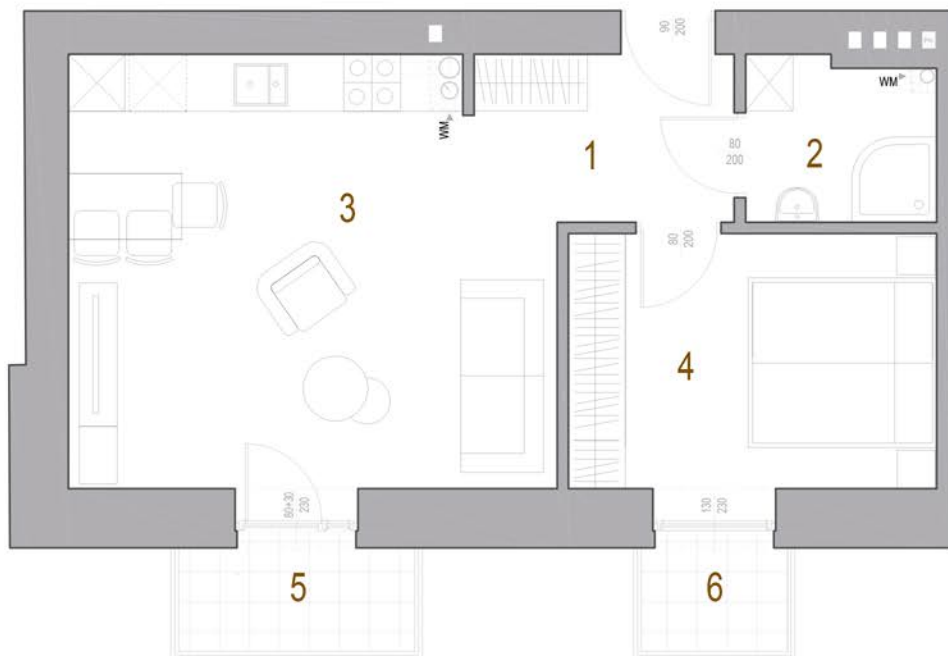

KAMIENICA LWOWSKA

RZUT POZIOMY LOKALU MIESZKALNEGO M5
SEGMENT B

RZUT POZIOMY PRZYNALEŻNEJ
KOMÓRKI LOKATORSKIEJ K5
W PIWNICY

RZUT POZIOMY PIWNICY

RZUT POZIOMY I PIĘTRA

M5	MIESZKANIE NR 5	[m ²]
1.	KORYTARZ	4.41
2.	ŁAZIENKA	3.44
3.	POKÓJ DZIENNY/KUCHNIA	22.67
4.	SYPIALNIA 1	10.53
	RAZEM	41.05
5.	BALKON	2.75
6.	BALKON	1.71
K5	KOMÓRKA LOKATORSKA	6.03

SEGMENT B MIESZKANIE NR 5 | 2 POKOJOWE | 41.05 m²