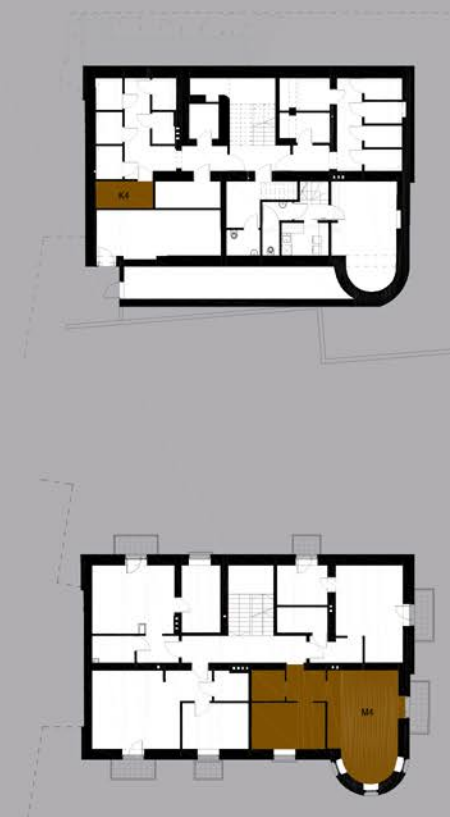

# KAMIENICA LWOWSKA

RZUT POZIOMY LOKALU MIESZKALNEGO M4  
SEGMENT B

RZUT POZIOMY PRZYNALEŻNEJ  
KOMÓRKI LOKATORSKIEJ K4  
W PIWNICY

RZUT POZIOMY PIWNICY

RZUT POZIOMY I PIĘTRA

M4	MIESZKANIE NR 4	[m <sup>2</sup> ]
1.	KORYTARZ	4.22
2.	ŁAZIENKA	3.46
3.	POKÓJ DZIENNY/KUCHNIA	24.66
4.	SYPIALNIA 1	11.72
	RAZEM	44.06
5.	BALKON	3.30
K4	KOMÓRKA LOKATORSKA	5.24