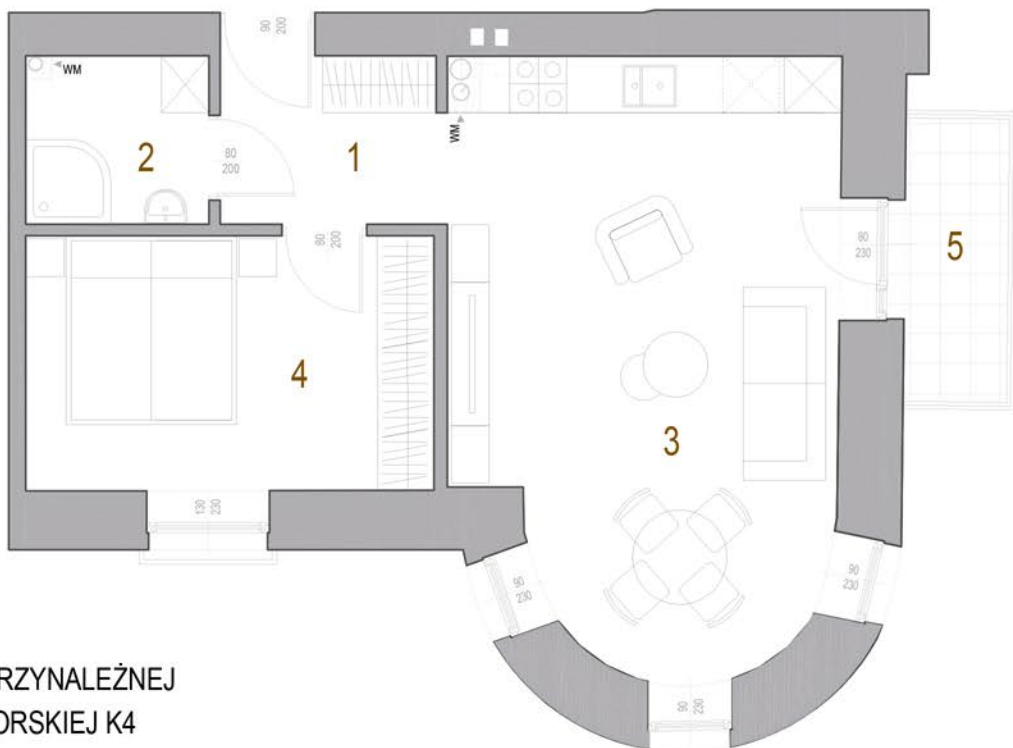

# KAMIENICA LWOWSKA

RZUT POZIOMY LOKALU MIESZKALNEGO M4  
SEGMENT B

RZUT POZIOMY PRZYNALEŻNEJ  
KOMÓRKI LOKATORSKIEJ K4  
W PIWNICY

RZUT POZIOMY PIWNICY

RZUT POZIOMY I PIĘTRA

M4	MIESZKANIE NR 4	[m <sup>2</sup> ]
1.	KORYTARZ	4.22
2.	ŁAZIENKA	3.46
3.	POKÓJ DZIENNY/KUCHNIA	24.66
4.	SYPIALNIA 1	11.72
	RAZEM	44.06
5.	BALKON	3.30
K4	KOMÓRKA LOKATORSKA	5.24