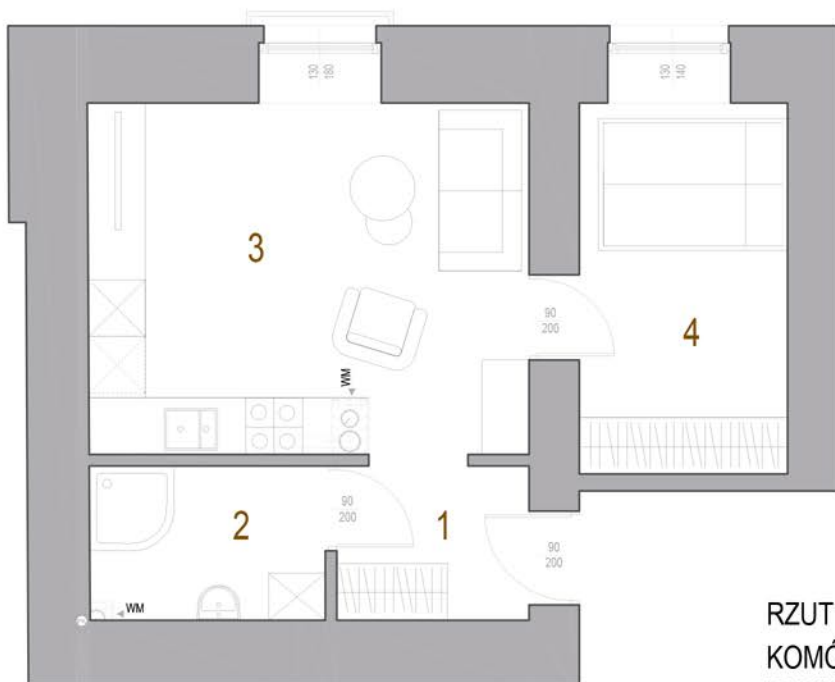

KAMIENICA LWOWSKA

RZUT POZIOMY LOKALU MIESZKALNEGO M1
SEGMENT B

RZUT POZIOMY PRZYNALEŻNEJ
KOMÓRKI LOKATORSKIEJ K1
W PIWNICY

RZUT POZIOMY PIWNICY

RZUT POZIOMY PARTERU

M1	MIESZKANIE NR 1	[m ²]
1.	KORYTARZ	3.46
2.	ŁAZIENKA	4.08
3.	POKÓJ DZIENNY/KUCHNIA	17.37
4.	SYPIALNIA 1	8.65
	RAZEM	33.56
K1	KOMÓRKA LOKATORSKA	2.98

SEGMENT B MIESZKANIE NR 1 | 2 POKOJOWE | 33.56 m²