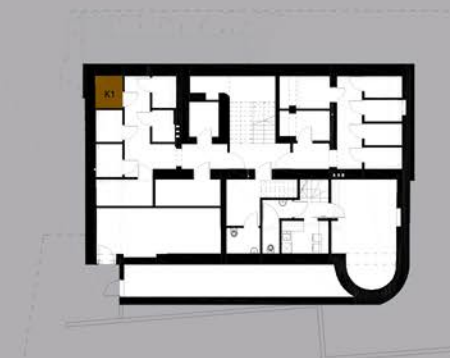

KAMIENICA LWOWSKA

RZUT POZIOMY LOKALU MIESZKALNEGO M1
SEGMENT B

RZUT POZIOMY PRZYNALEŻNEJ
KOMÓRKI LOKATORSKIEJ K1
W PIWNICY

RZUT POZIOMY PIWNICY

RZUT POZIOMY PARTERU

M1	MIESZKANIE NR 1	[m ²]
1.	KORYTARZ	3.46
2.	ŁAZIENKA	4.08
3.	POKÓJ DZIENNY/KUCHNIA	17.37
4.	SYPIALNIA 1	8.65
	RAZEM	33.56
K1	KOMÓRKA LOKATORSKA	2.98

SEGMENT B MIESZKANIE NR 1 | 2 POKOJOWE | 33.56 m²