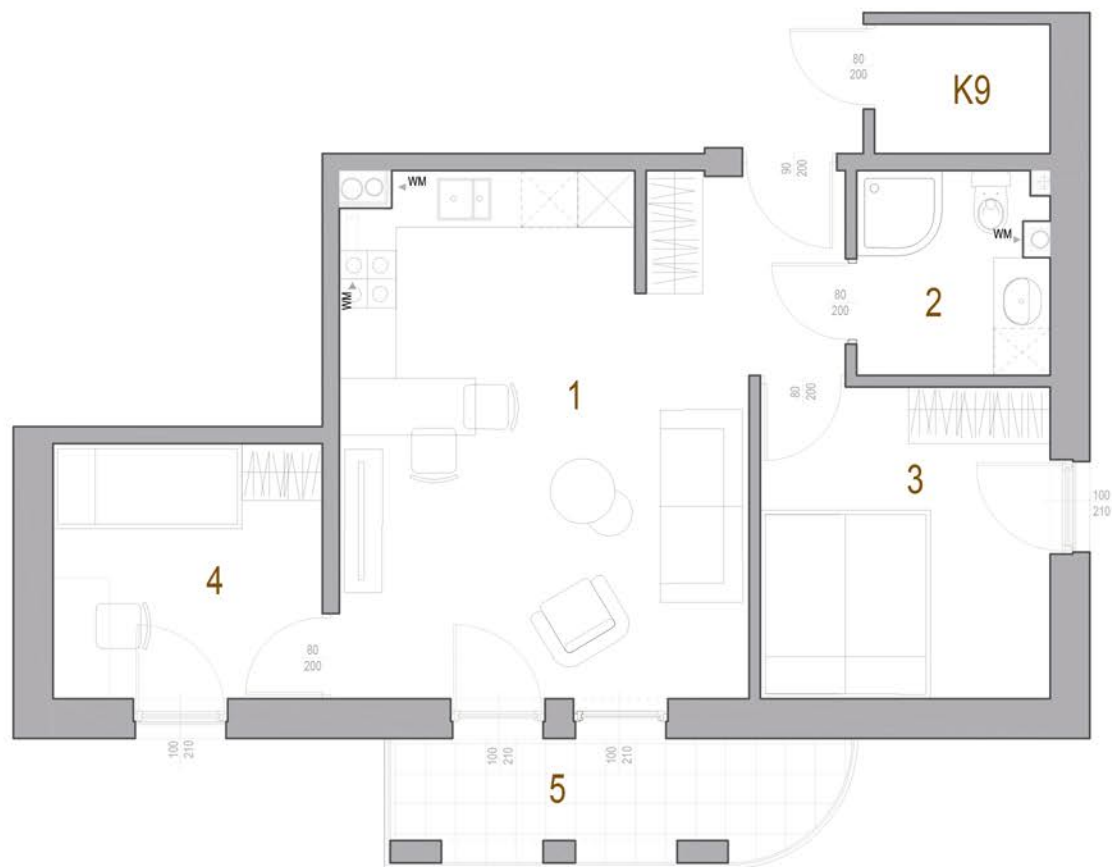

KAMIENICA LWOWSKA

RZUT POZIOMY LOKALU MIESZKALNEGO M9, SEGMENT A
ORAZ PRZYNALEŻNEJ KOMÓRKI LOKATORSKIEJ K9

RZUT III PIĘTRA

M9	MIESZKANIE NR 9	[m ²]
1.	KOMUNIKACJA/POKÓJ DZIENNY/ KUCHNIA	26.07
2.	ŁAZIENKA	4.28
3.	SYPIALNIA 1	10.13
4.	SYPIALNIA 2	7.70
RAZEM		48.18
5.	BALKON	5.75
K9	KOMÓRKA LOKATORSKA	2.55