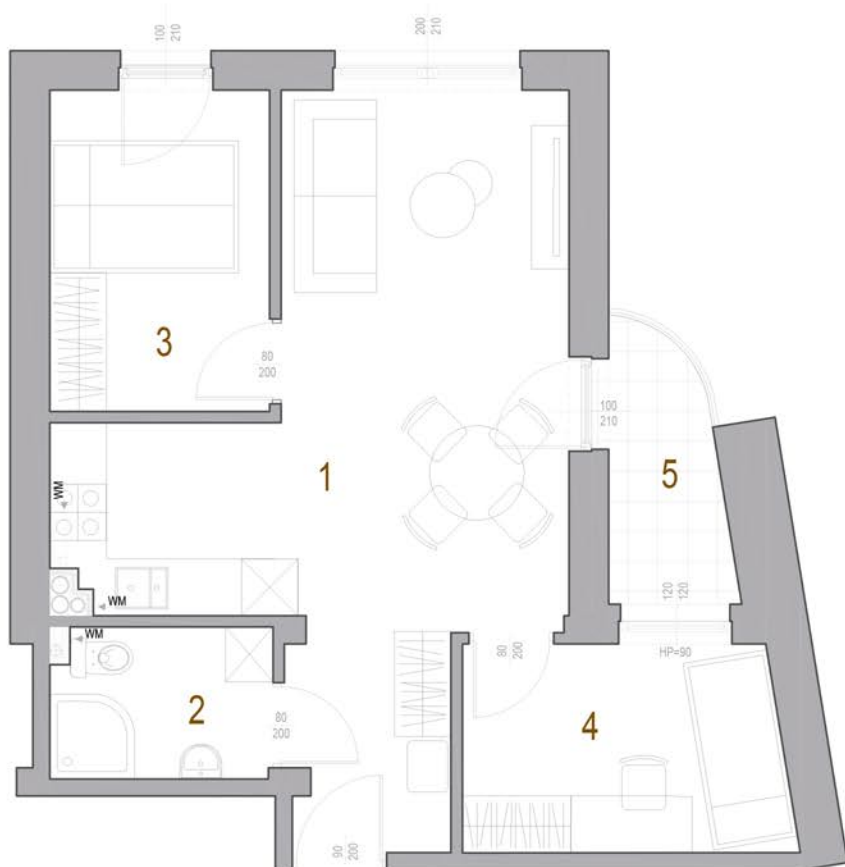

KAMIENICA LWOWSKA

RZUT POZIOMY LOKALU MIESZKALNEGO M8
SEGMENT A

RZUT POZIOMY PRZYNALEŻNEJ
KOMÓRKI LOKATORSKIEJ K8

RZUT II PIĘTRA

M8	MIESZKANIE NR 8	[m ²]
1.	KOMUNIKACJA/POKÓJ DZIENNY/ KUCHNIA	26.20
2.	ŁAZIENKA	3.72
3.	SYPIALNIA 1	7.92
4.	SYPIALNIA 2	7.51
RAZEM		45.35
5.	BALKON	3.35
K8	KOMÓRKA LOKATORSKA	2.29