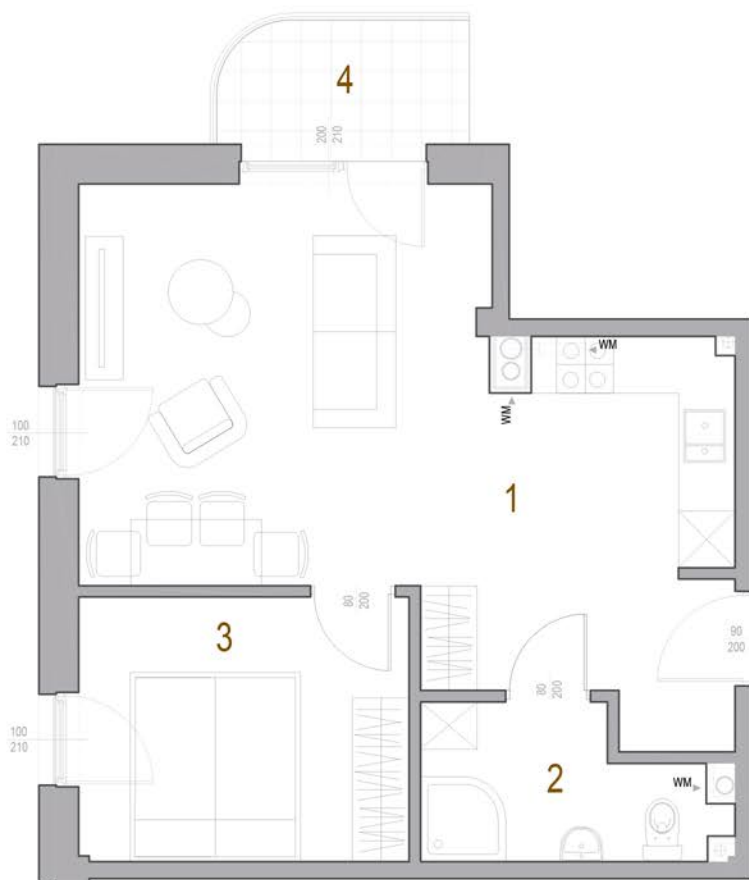

# KAMIENICA LWOWSKA

RZUT POZIOMY LOKALU MIESZKALNEGO M7  
SEGMENT A

RZUT POZIOMY PRZYNALEŻNEJ  
KOMÓRKI LOKATORSKIEJ K7

RZUT II PIĘTRA

M7	MIESZKANIE NR 7	[m <sup>2</sup> ]
1.	KOMUNIKACJA/POKÓJ DZIENNY/ KUCHNIA	29.46
2.	ŁAZIENKA	4.54
3.	SYPIALNIA 1	9.79
RAZEM		43.79
4.	BALKON	3.40
K7	KOMÓRKA LOKATORSKA	2.54