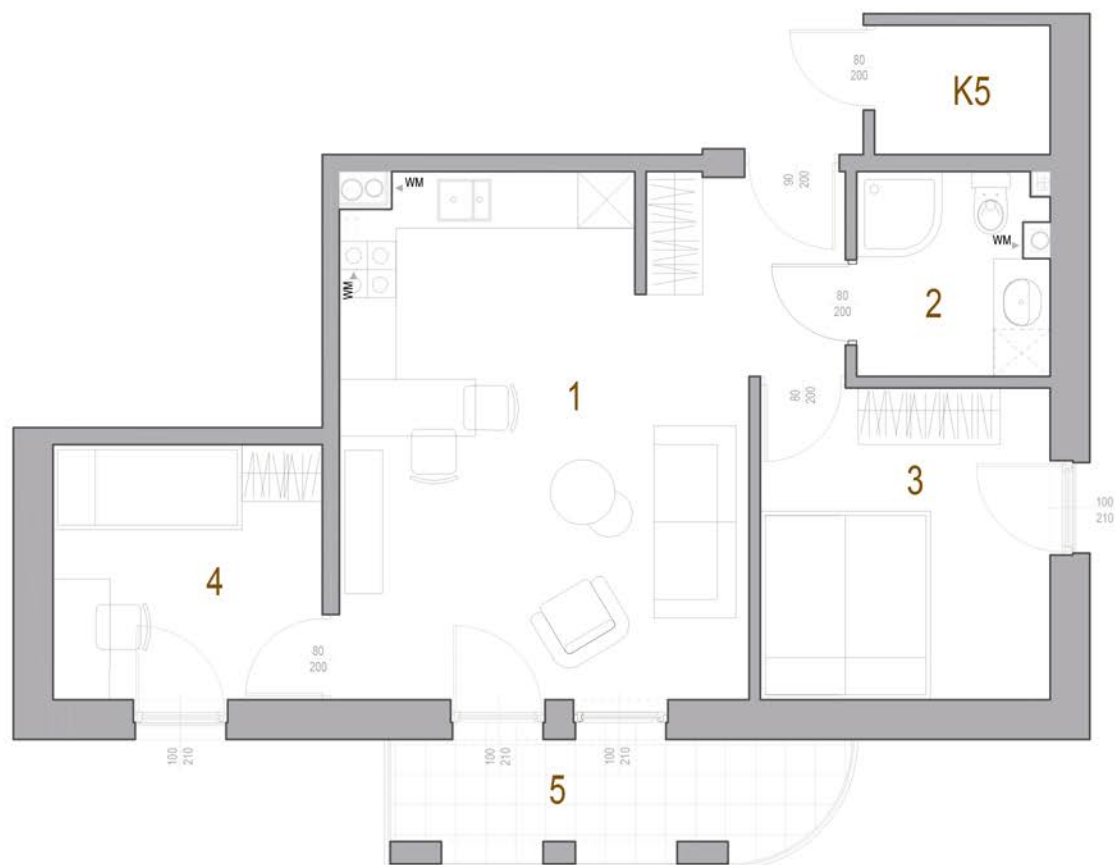

KAMIENICA LWOWSKA

RZUT POZIOMY LOKALU MIESZKALNEGO M5, SEGMENT A
ORAZ PRZYNALEŻNEJ KOMÓRKI LOKATORSKIEJ K5

RZUT II PIĘTRA

M5	MIESZKANIE NR 5	[m ²]
1.	KOMUNIKACJA/POKÓJ DZIENNY/ KUCHNIA	26.07
2.	ŁAZIENKA	4.28
3.	SYPIALNIA 1	10.13
4.	SYPIALNIA 2	7.69
	RAZEM	48.17
5.	BALKON	5.75
K5	KOMÓRKA LOKATORSKA	2.55