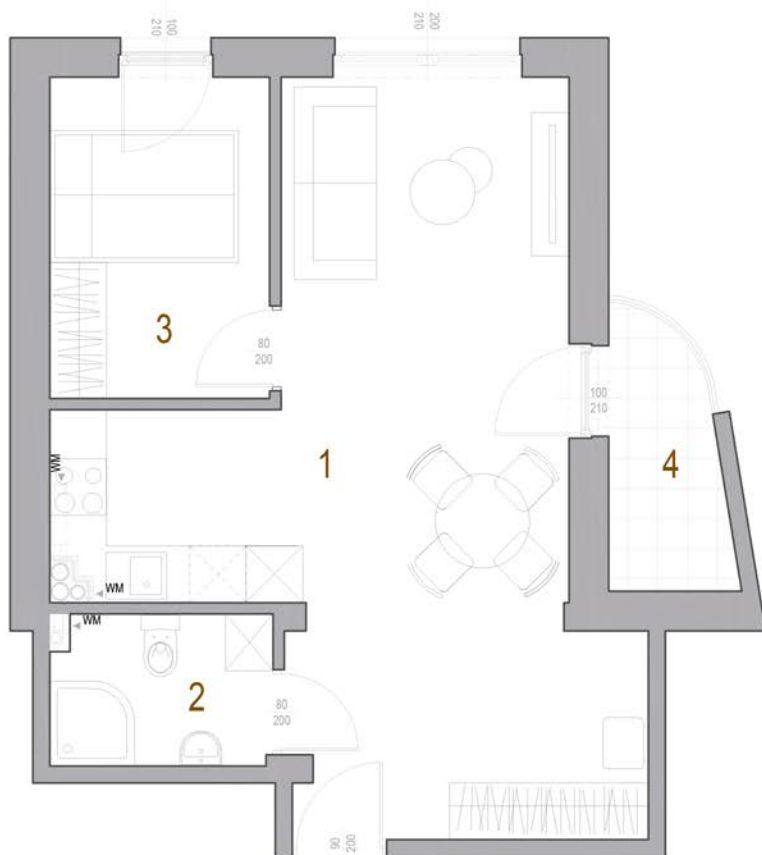

# KAMIENICA LWOWSKA

RZUT POZIOMY LOKALU MIESZKALNEGO M4  
SEGMENT A

RZUT POZIOMY PRZYNALEŻNEJ  
KOMÓRKI LOKATORSKIEJ K4

RZUT I PIĘTRA (WYSOKI PARTER)

M4	MIESZKANIE NR 4	[m <sup>2</sup> ]
1.	KOMUNIKACJA/POKÓJ DZIENNY/ KUCHNIA	31.15
2.	ŁAZIENKA	3.71
3.	SYPIALNIA 1	7.92
RAZEM		42.78
4.	BALKON	3.35
K4	KOMÓRKA LOKATORSKA	2.31