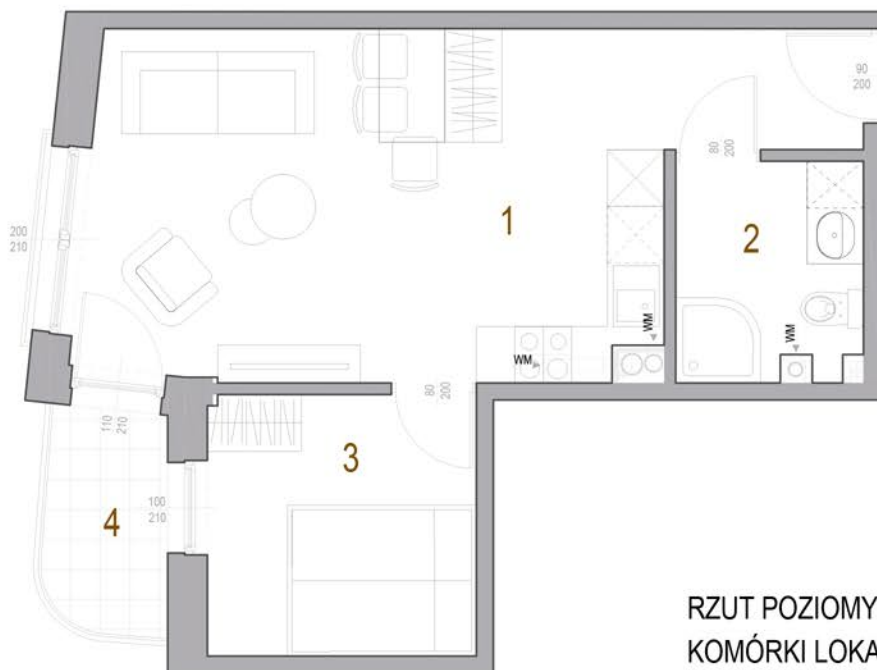

KAMIENICA LWOWSKA

RZUT POZIOMY LOKALU MIESZKALNEGO M15
SEGMENT A

RZUT POZIOMY PRZYNALEŻNEJ
KOMÓRKI LOKATORSKIEJ K15

RZUT IV PIĘTRA

M15	MIESZKANIE NR 15	[m ²]
1.	KOMUNIKACJA/POKÓJ DZIENNY/ KUCHNIA	25.29
2.	ŁAZIENKA	4.51
3.	SYPIALNIA 1	7.89
RAZEM		37.69
4.	BALKON	2.99
K15	KOMÓRKA LOKATORSKA	2.55