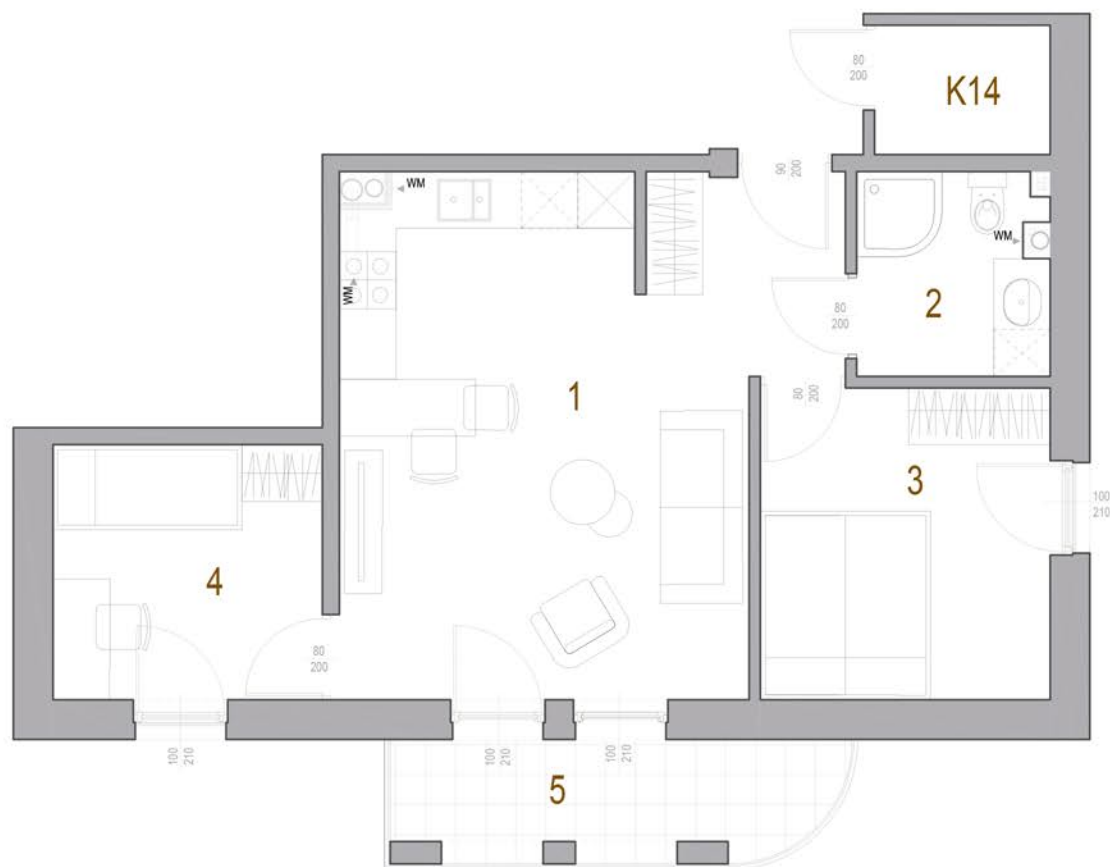

KAMIENICA LWOWSKA

RZUT POZIOMY LOKALU MIESZKALNEGO M14, SEGMENT A
ORAZ PRZYNALEŻNEJ KOMÓRKI LOKATORSKIEJ K14

RZUT IV PIĘTRA

M14	MIESZKANIE NR 14	[m ²]
1.	KOMUNIKACJA/POKÓJ DZIENNY/ KUCHNIA	26.08
2.	ŁAZIENKA	4.28
3.	SYPIALNIA 1	10.13
4.	SYPIALNIA 2	7.70
RAZEM		48.19
5.	BALKON	5.75
K14	KOMÓRKA LOKATORSKA	2.51