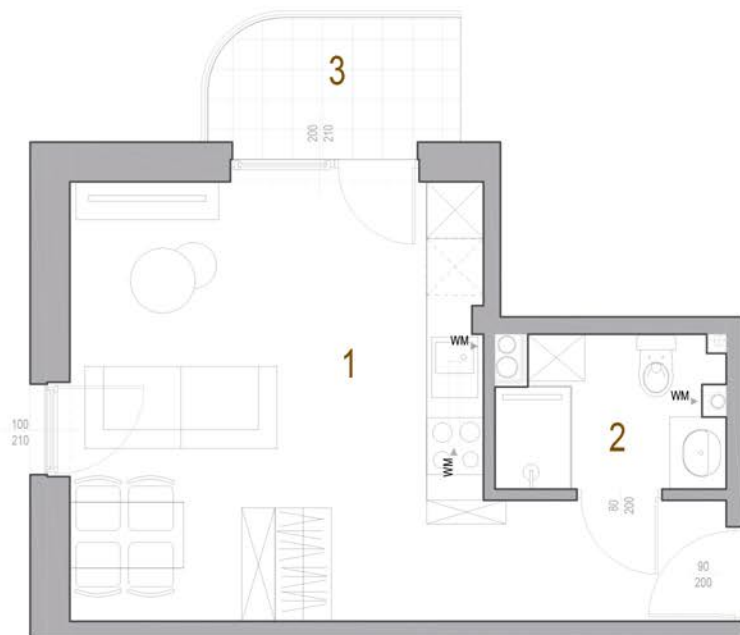

KAMIENICA LWOWSKA

RZUT POZIOMY LOKALU MIESZKALNEGO M12
SEGMENT A

RZUT POZIOMY PRZYNALEŻNEJ
KOMÓRKI LOKATORSKIEJ K12

RZUT III PIĘTRA

M12	MIESZKANIE NR 12	[m ²]
1.	KOMUNIKACJA/POKÓJ DZIENNY/ KUCHNIA	23.62
2.	ŁAZIENKA	3.69
RAZEM		27.31
3.	BALKON	3.40
K12	KOMÓRKA LOKATORSKA	2.29