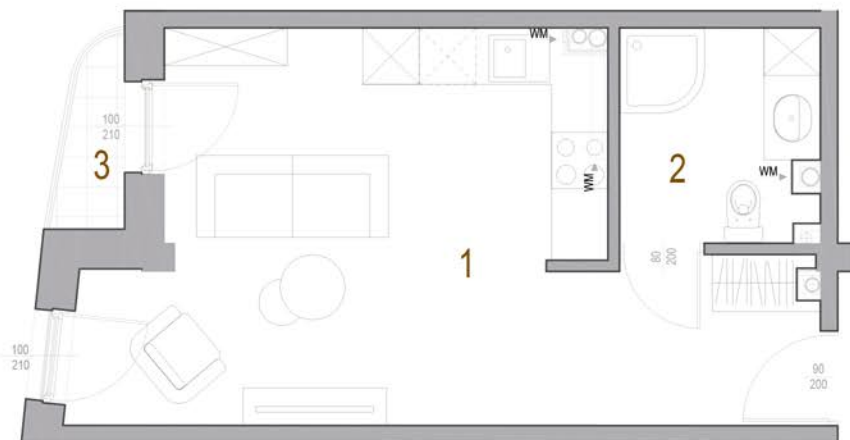

KAMIENICA LWOWSKA

RZUT POZIOMY LOKALU MIESZKALNEGO M11
SEGMENT A

RZUT POZIOMY PRZYNALEŻNEJ
KOMÓRKI LOKATORSKIEJ K11

RZUT III PIĘTRA

M11	MIESZKANIE NR 11	[m ²]
1.	KOMUNIKACJA/POKÓJ DZIENNY/ KUCHNIA	25.26
2.	ŁAZIENKA	4.69
RAZEM		29.95
3.	BALKON	1.22
K11	KOMÓRKA LOKATORSKA	2.54