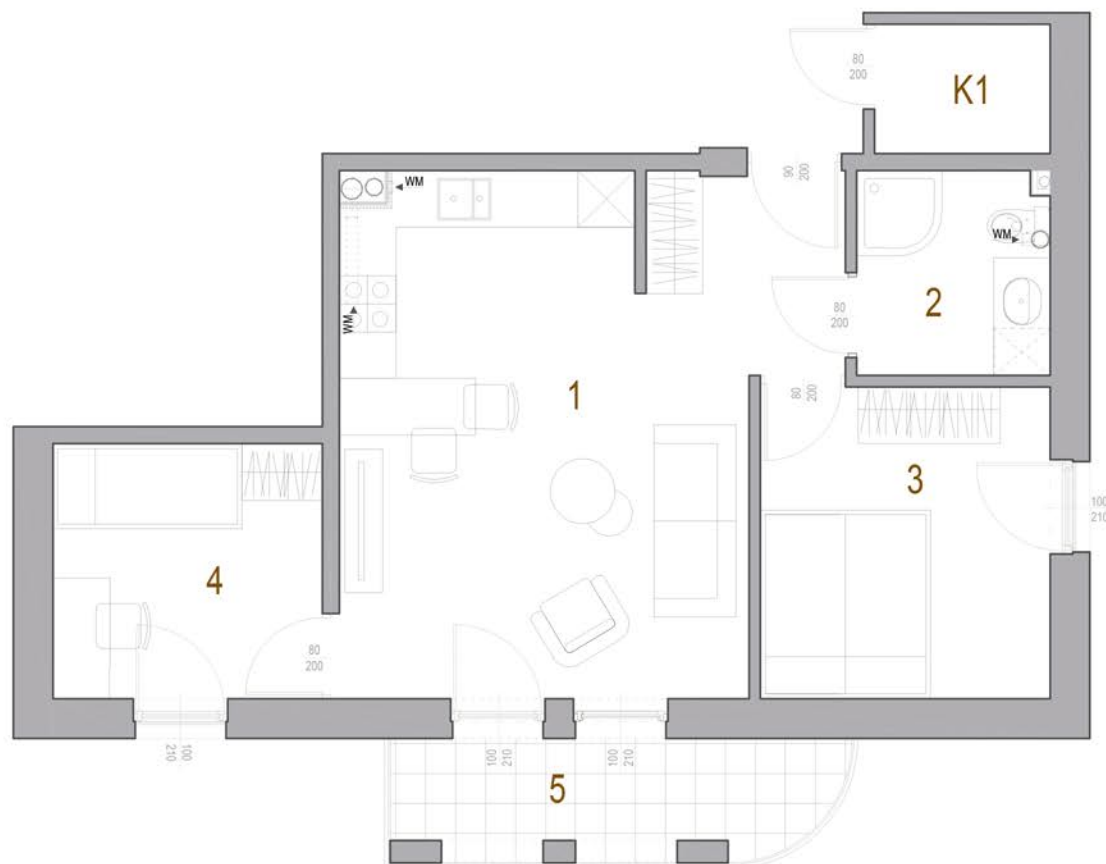

KAMIENICA LWOWSKA

RZUT POZIOMY LOKALU MIESZKALNEGO M1, SEGMENT A
ORAZ PRZYNALEŻNEJ KOMÓRKI LOKATORSKIEJ K1

RZUT I PIĘTRA (WYSOKI PARTER)

M1	MIESZKANIE NR 1	[m ²]
1.	KOMUNIKACJA/POKÓJ DZIENNY/ KUCHNIA	26.29
2.	ŁAZIENKA	4.39
3.	SYPIALNIA 1	10.13
4.	SYPIALNIA 2	7.69
RAZEM		48.50
5.	BALKON	5.75
K1	KOMÓRKA LOKATORSKA	2.55